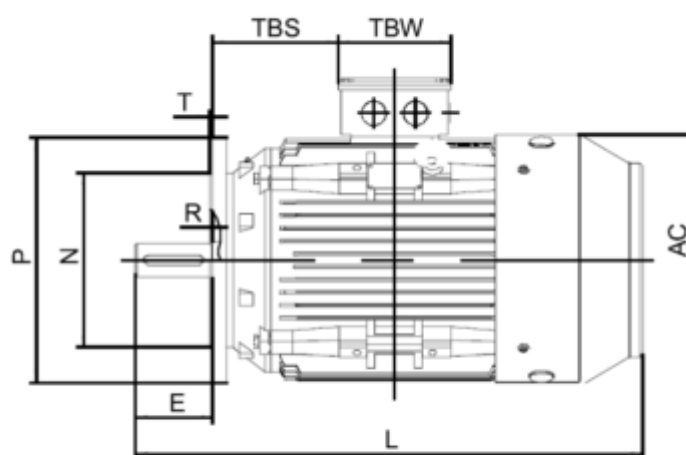

Varenummer: 250200550624  
 Beskrivelse: Kleedrive T2C 132M2-6 5.5kW 900 o/min  
 3x400/690V 50HZ IP55 B5 Eff=86.0%

## Mål

AA = 263	K = Ø12	TBH = 134
AC = Ø259	L = 5005	TBS = 61.5
AD = 332	M = Ø265	TBW = 134
D = Ø38	N = Ø230	
E = 80	P = Ø300	
F = -	R = 0	
G = 33	S = 4	
HD = 200	T = 4xØ15	