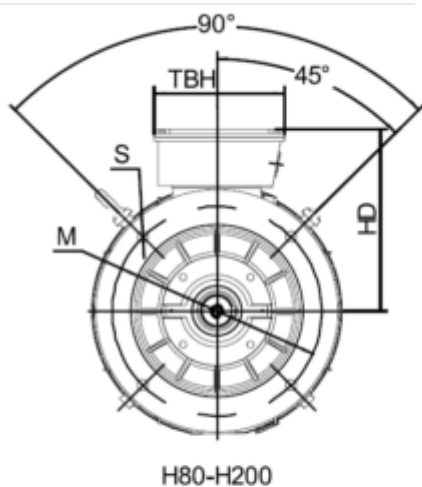

Varenummer: 250200550624  
 Beskrivelse: Kleedrive T2C 132M2-6 5.5kW 900 o/min  
 3x400/690V 50HZ IP55 B5 Eff=86.0%

## Mål

AA = 263	K = Ø12	TBH = 134
AC = Ø259	L = 5005	TBS = 61.5
AD = 332	M = Ø265	TBW = 134
D = Ø38	N = Ø230	
E = 80	P = Ø300	
F = -	R = 0	
G = 33	S = 4	
HD = 200	T = 4xØ15	